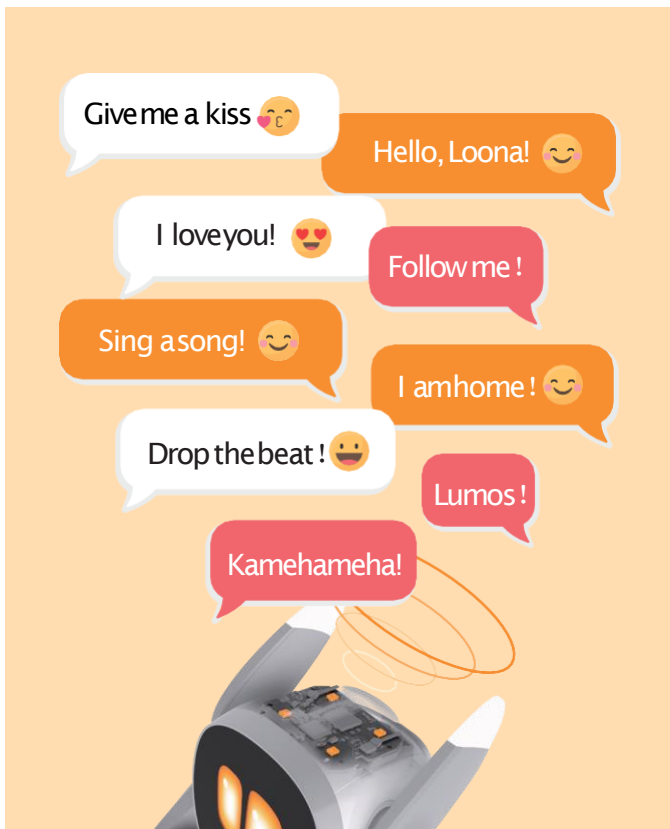

## - Loona는 당신을 볼 수 있습니다.

얼굴 하단에 위치한 고화질 RGB 카메라와 최대 5 Tops의 계산력을 갖춘 CPU를 이용하여 Loona는 당신을 볼 수 있습니다! 강력한 지각 능력을 갖추고 있으며, 사용자의 정보 출처를 보호하면서 오프라인으로 운영될 수 있습니다.

얼굴 인식

인체 감지

동작 인식

제스처 인식

물체 인식

감정 인식

## 3D TOF 센서

소비자 등급 로봇에 최초 도입.  
Loona의 3D 시야 및 환경 매핑을 강화하고 장애물을 피하여 고유의 경로를 계획하도록 돕습니다.

모서리 감지

경로 계획

## - Loona는 당신의 말을 들을 수 있습니다.

Loona는 4개의 마이크 어레이를 통해 음원을 인식할 수 있습니다. 뒤에서 부르면 Loona는 재빨리 달려올 겁니다. Amazon Lex로 구동되어 음성 명령을 인식 및 이해하고 정보 보안을 유지하면서 피드백을 제공할 수 있습니다.

## 음성명령

-Loona는 멋지게 움직일 수 있습니다.

Loona는 고성능 브러시리스 서보 모터를 이용하여  
재빠르고 부드럽게 움직일 수 있습니다.