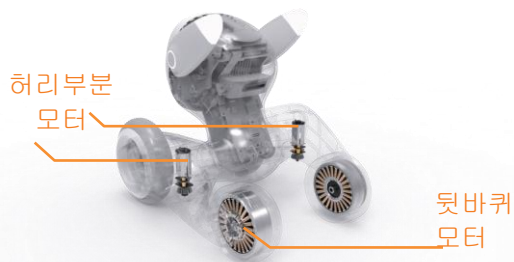

Loona는 고성능 브러시리스 서보 모터를 이용하여
재빠르고 부드럽게 움직일 수 있습니다.